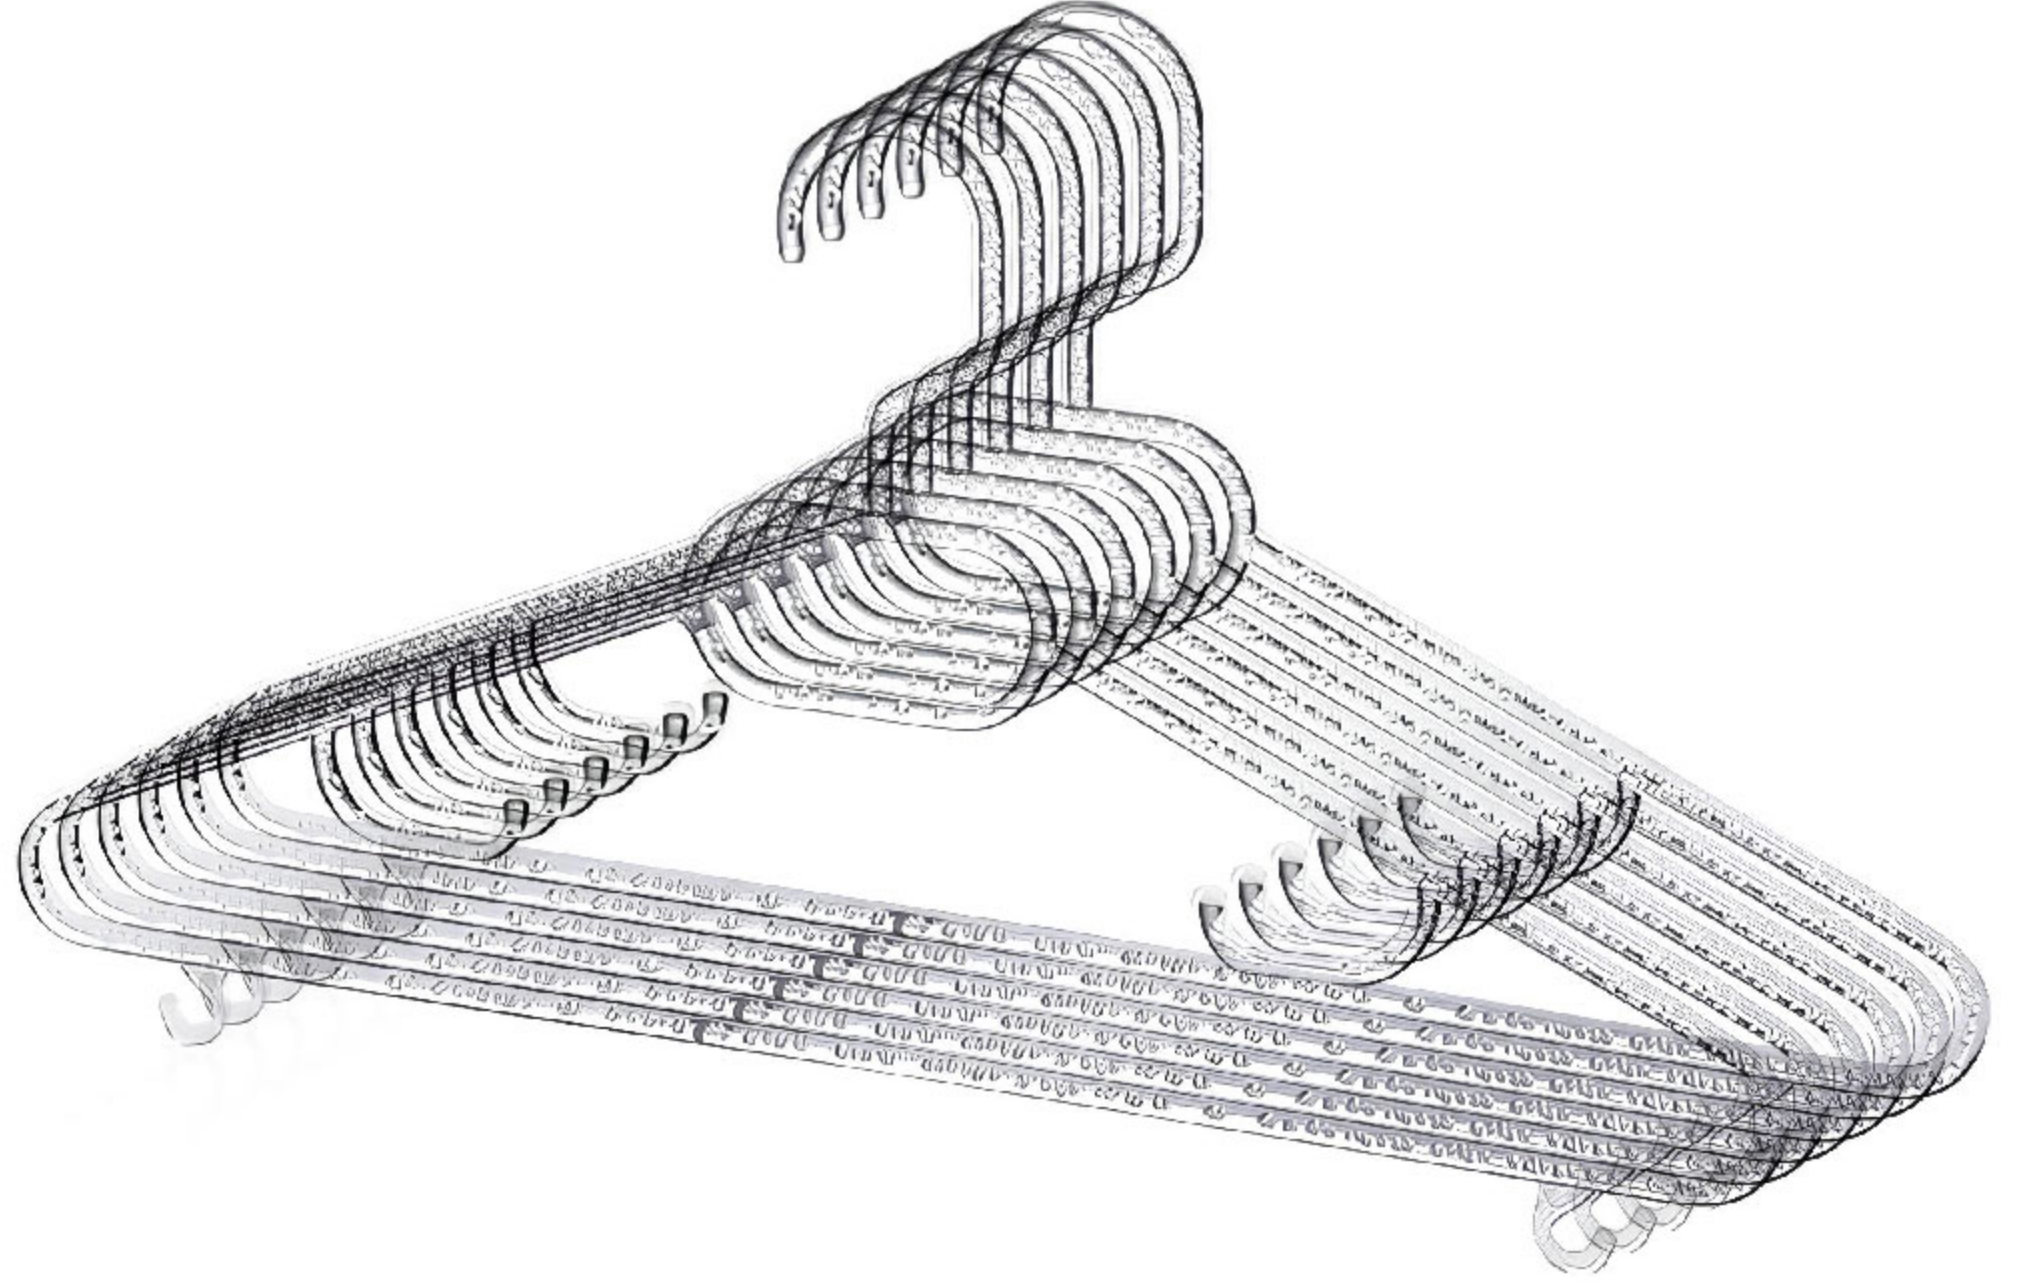

MP-5010

6'lı Plastik Askı

6-Piece Hanger Plastic

Ürün Boyutu Product Size 370x10x210 mm	Koli Hacmi Box Cbm / Size 700x350x400 mm	Koli İç Adet Units Per Package 36	Kutu Ağırlığı Box Weight (kg) 10,5	m³ 0,098	 8 684083 310687