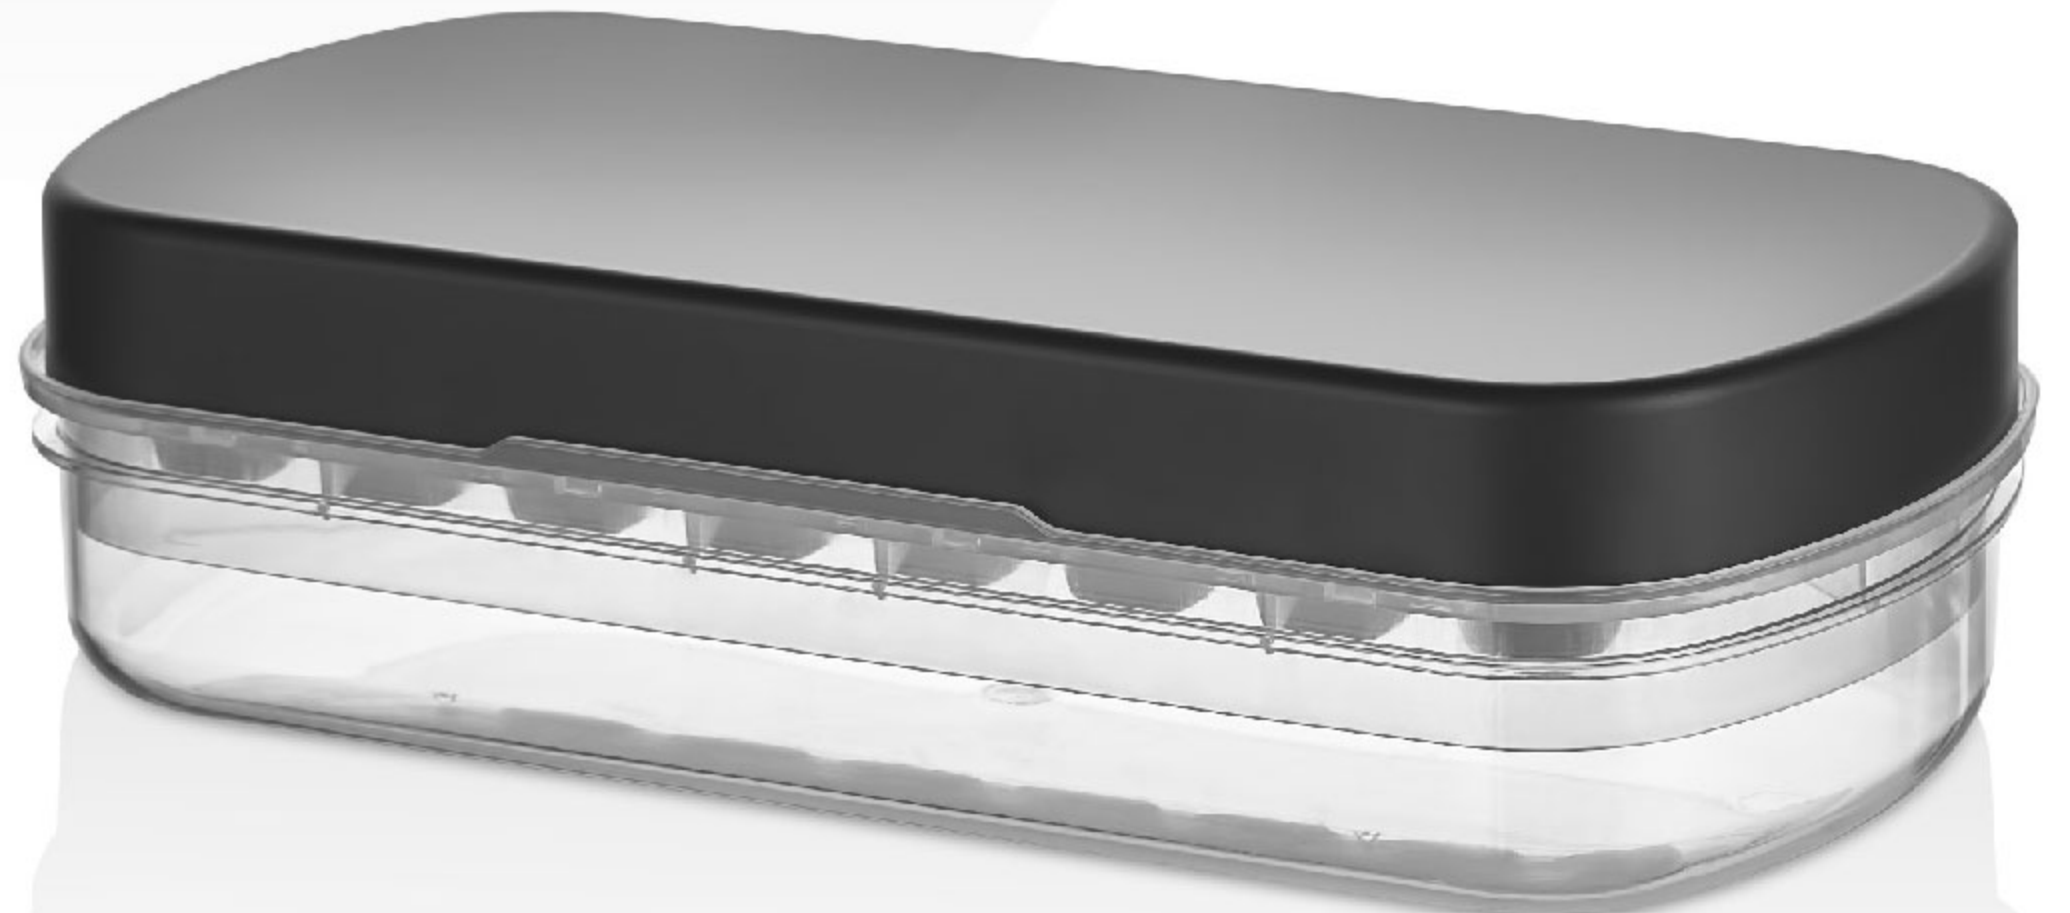

MP-2425

Buzluq Saklama Kutusu

Buzluq Storage Box

Ürün Boyutu Product Size 275x140x75 mm	Koli Hacmi Box Cbm / Size 565x430x320 mm	Koli İç Adet Units Per Package 24	Kutu Ağırlığı Box Weight (kg) 10,4 kg	m³ 0,078	 8 684083 310847